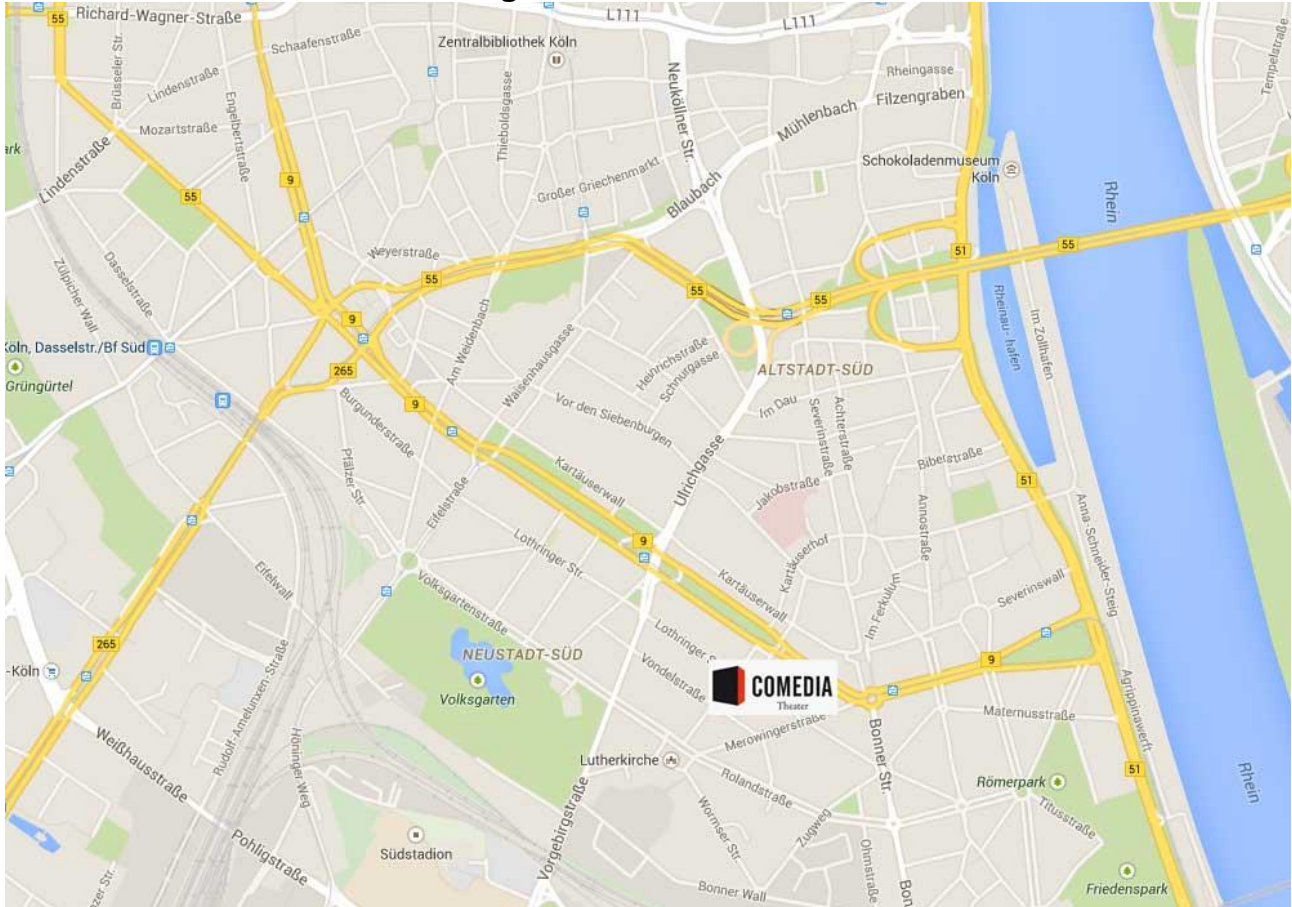

Eyes&EarsEurope

SHIFT YOUR MIND – Eyes & Ears Conference 2017

am 8. Mai 2017 im COMEDIA Theater in Köln

So kommen Sie zur Veranstaltung

Mit dem ÖPNV

Vom **Hauptbahnhof Köln** erreichen Sie das COMEDIA Theater mit der Straßenbahnlinie 16, Richtung Ubierring, Haltestelle Chlodwigplatz bzw. Ulrepforte.

Von **Norden wie Süden** kommend fahren Sie über die Rheinuferstraße links bzw. rechts ab auf den Ubierring in Richtung Chlodwigplatz. Fahren Sie weiter über die Ringe bis zur ersten U-Turn Möglichkeit an der Ulrepforte, zurück zum Kreisverkehr am Chlodwigplatz. Dann rechts in die Merowingerstraße und die zweite rechts in die Vondelstraße.

Von **Westen** kommend fahren Sie über die Universitätsstraße am Südstadion vorbei. Links auf die Vorgebirgstraße, dann rechts in die Volksgartenstraße. Zuletzt links in die Merowingerstraße und dann links in die Vondelstraße.

Von **Osten** kommend fahren Sie über die Severinsbrücke in Richtung Chlodwigplatz. An der Ulrepforte biegen Sie links ab zum Chlodwigplatz. Dann rechts in die Merowingerstraße und die zweite rechts in die Vondelstraße.