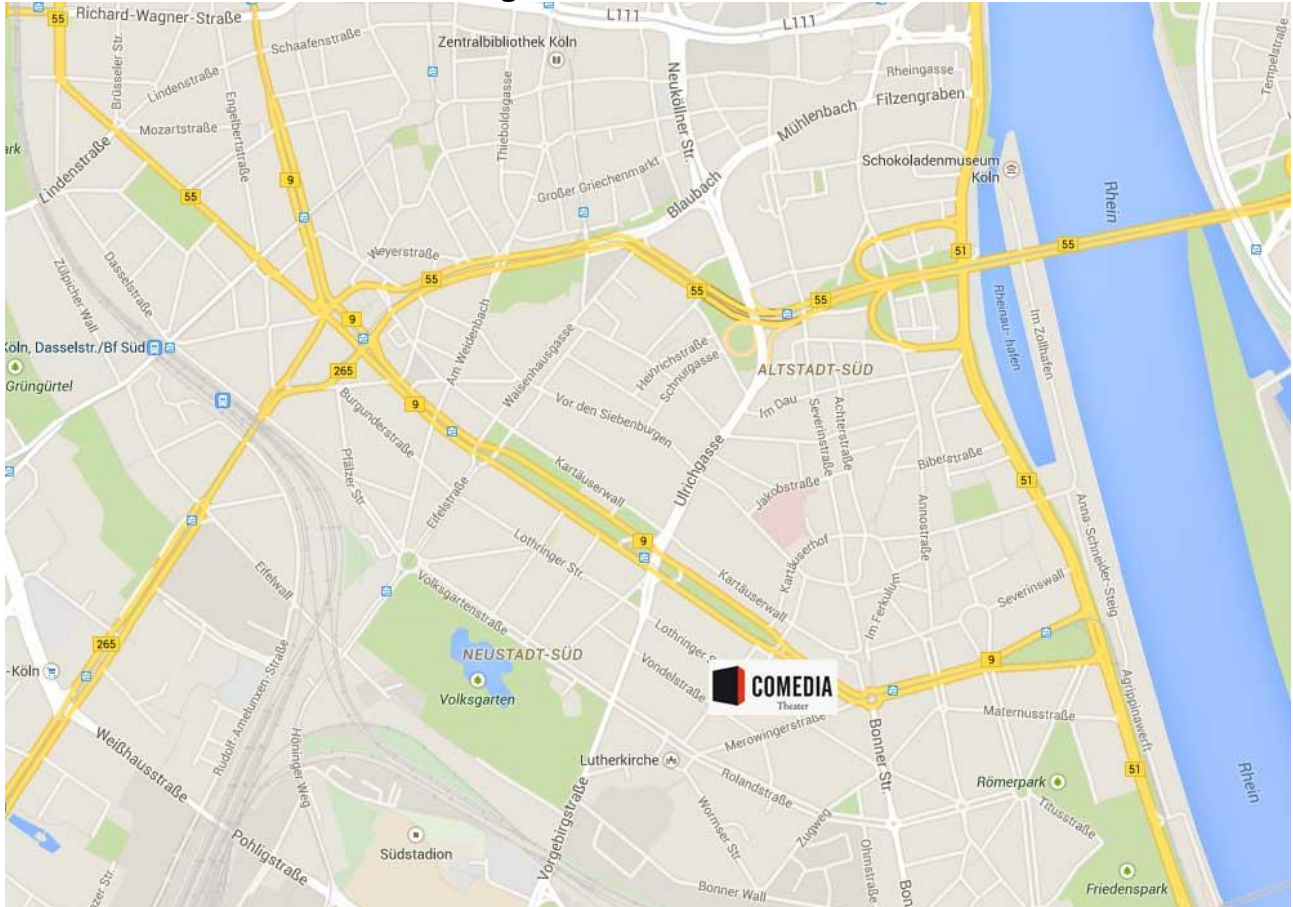

Eyes&EarsEurope

TELL YOUR STORY – Eyes & Ears Conference 2016

am 9. Mai 2016 im COMEDIA Theater in Köln

So kommen Sie zur Veranstaltung

Mit dem ÖPNV

Vom **Hauptbahnhof Köln** erreichen Sie das COMEDIA Theater mit der Straßenbahnlinie 16, Richtung Ubierring, Haltestelle Chlodwigplatz bzw. Ulrepforte.

Von **Norden wie Süden** kommend fahren Sie über die Rheinuferstraße links bzw. rechts ab auf den Ubierring in Richtung Chlodwigplatz. Fahren Sie weiter über die Ringe bis zur ersten U-Turn Möglichkeit an der Ulrepforte, zurück zum Kreisverkehr am Chlodwigplatz. Dann rechts in die Merowingerstraße und die zweite rechts in die Vondelstraße.

Von **Westen** kommend fahren Sie über die Universitätsstraße am Südstadion vorbei. Links auf die Vorgebirgstraße, dann rechts in die Volksgartenstraße. Zuletzt links in die Merowingerstraße und dann links in die Vondelstraße.

Von **Osten** kommend fahren Sie über die Severinsbrücke in Richtung Chlodwigplatz. An der Ulrepforte biegen Sie links ab zum Chlodwigplatz. Dann rechts in die Merowingerstraße und die zweite rechts in die Vondelstraße.